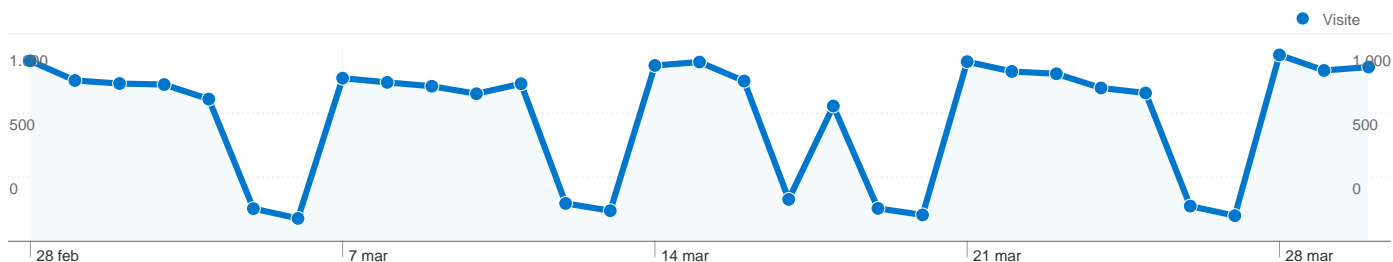

Panoramica sulle sorgenti di traffico

Rispetto a: Sito

Tutte le sorgenti di traffico hanno generato un totale di 20.124 visite

56,15% Traffico diretto

3,20% Siti referenti

40,65% Motori di ricerca

- **Traffico diretto**
  11.300,00 (56,15%)
- **Motori di ricerca**
  8.180,00 (40,65%)
- **Siti referenti**
  644,00 (3,20%)

Principali sorgenti di traffico

Sorgenti	Visite	% visite
(direct) ((none))	11.300	56,15%
google (organic)	7.874	39,13%
google.it (referral)	145	0,72%
bing (organic)	109	0,54%
facebook.com (referral)	96	0,48%

Parole chiave	Visite	% visite
collegio geometri bologna	2.490	30,44%
collegio geometri	342	4,18%
collegio dei geometri bologna	306	3,74%
collegio dei geometri di	293	3,58%
"giulia renesto"	227	2,78%