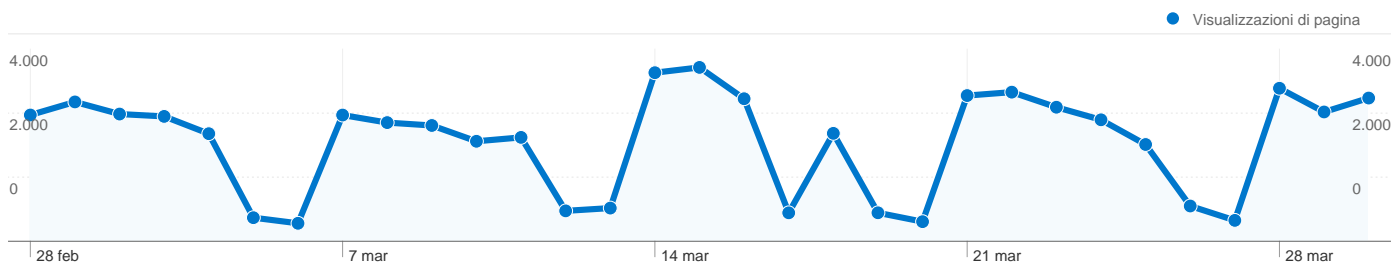

Le pagine di questo sito sono state visualizzate 64.404 volte in totale

64.404 Visualizzazioni di pagina

47.889 Visualizzazioni uniche

55,00% Frequenza di rimbalzo

Contenuti principali

Pagine	Visualizzazioni di pagina	% visualizzazioni di pagina
/	23.721	36,83%
/it/cms/corsieconvegna/010/fc_id0_p0/corsi-e-eventi.aspx	2.170	3,37%
/default.aspx	2.170	3,37%
/it/cms/consiglio/001/np/il-collegio.aspx	1.427	2,22%
/it/cms/albocollegio/001002/fa_id0_p0/albo-professionale.aspx	1.242	1,93%