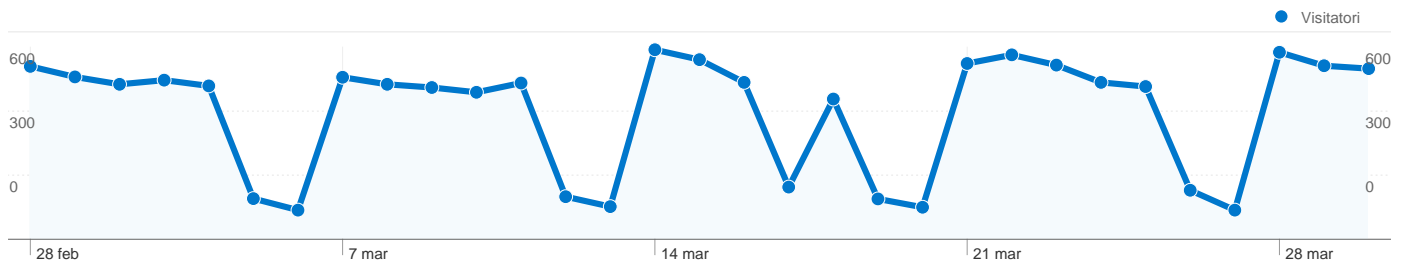

7.347 persone hanno visitato questo sito

20.124 Visite

7.347 Visitatori unici assoluti

64.404 Visualizzazioni di pagina

3,20 Media visualizzazioni di pagina

00:02:14 Tempo sul sito

55,00% Frequenza di rimbalzo

29,69% Nuove visite

Profilo tecnico

Browser	Visite	% visite	Velocità connessione	Visite	% visite
Internet Explorer	13.527	67,22%	Unknown	20.124	100,00%
Firefox	4.409	21,91%			
Chrome	1.148	5,70%			
Safari	976	4,85%			
Opera	32	0,16%