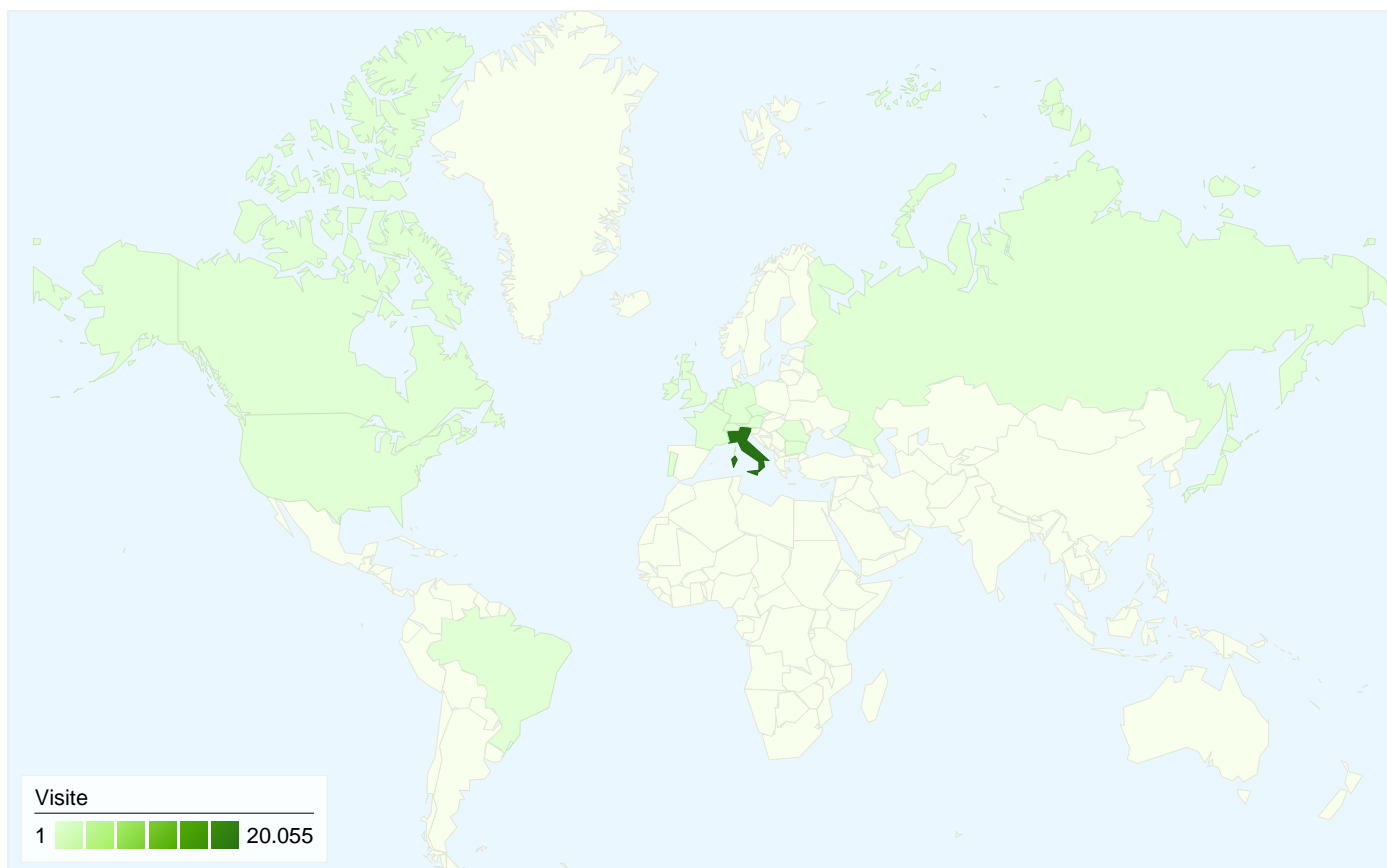

# Panoramica sulle sorgenti di traffico

Rispetto a: Sito

**Tutte le sorgenti di traffico hanno generato un totale di 20.124 visite**

**56,15%** Traffico diretto

**3,20%** Siti referenti

**40,65%** Motori di ricerca

- **Traffico diretto**  
11.300,00 (56,15%)
- **Motori di ricerca**  
8.180,00 (40,65%)
- **Siti referenti**  
644,00 (3,20%)

## 20.124 visite provenienti da 22 Paesi/zone