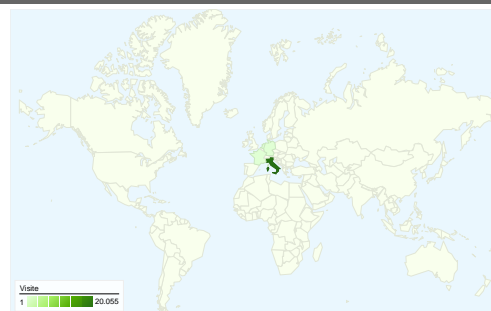

Overlay mappa

Panoramica sulle sorgenti di traffico

- **Traffico diretto**
  11.300,00 (56,15%)
- **Motori di ricerca**
  8.180,00 (40,65%)
- **Siti referenti**
  644,00 (3,20%)

Panoramica dei contenuti

Pagine	Visualizzazioni di pagina	% visualizzazioni di pagina
/	23.721	36,83%
/it/cms/corsieconvegni/010/fc_i	2.170	3,37%
/default.aspx	2.170	3,37%
/it/cms/consiglio/001/np/il-	1.427	2,22%
/it/cms/albocollegio/001002/fa	1.242	1,93%