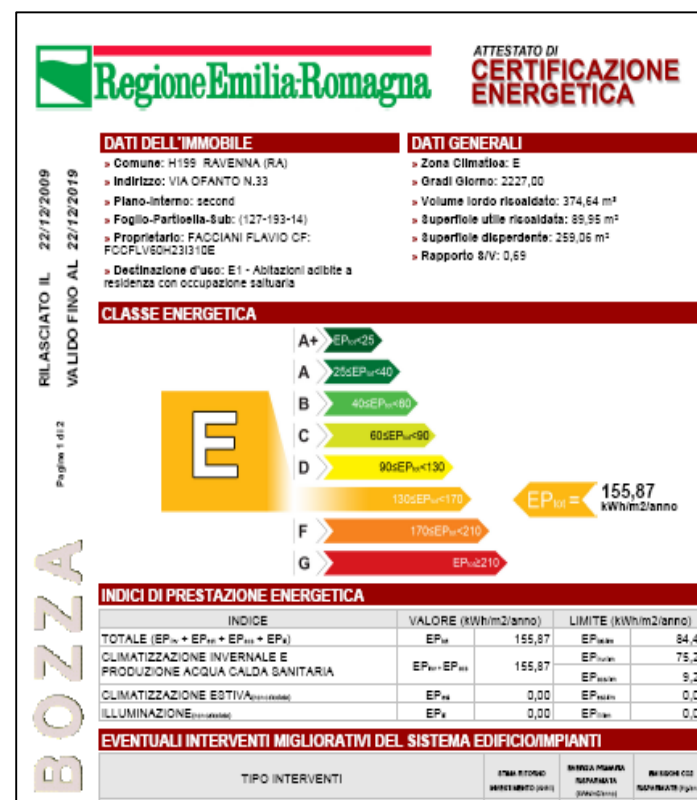

L'attività dell'Organismo Regionale di Accreditamento

Registrazione attestati di certificazione energetica

Ad oggi risultano registrati **73.942** attestati di certificazione energetica, di cui:

- **22.306** (30%) a seguito di un intervento edilizio
- **51.636** (70%) per trasferimento a titolo oneroso

Registrazione attestati di certificazione energetica

Certificati rilasciati a seguito di intervento edilizio:
% certificati per destinazione d'uso degli edifici

Registrazione attestati di certificazione energetica